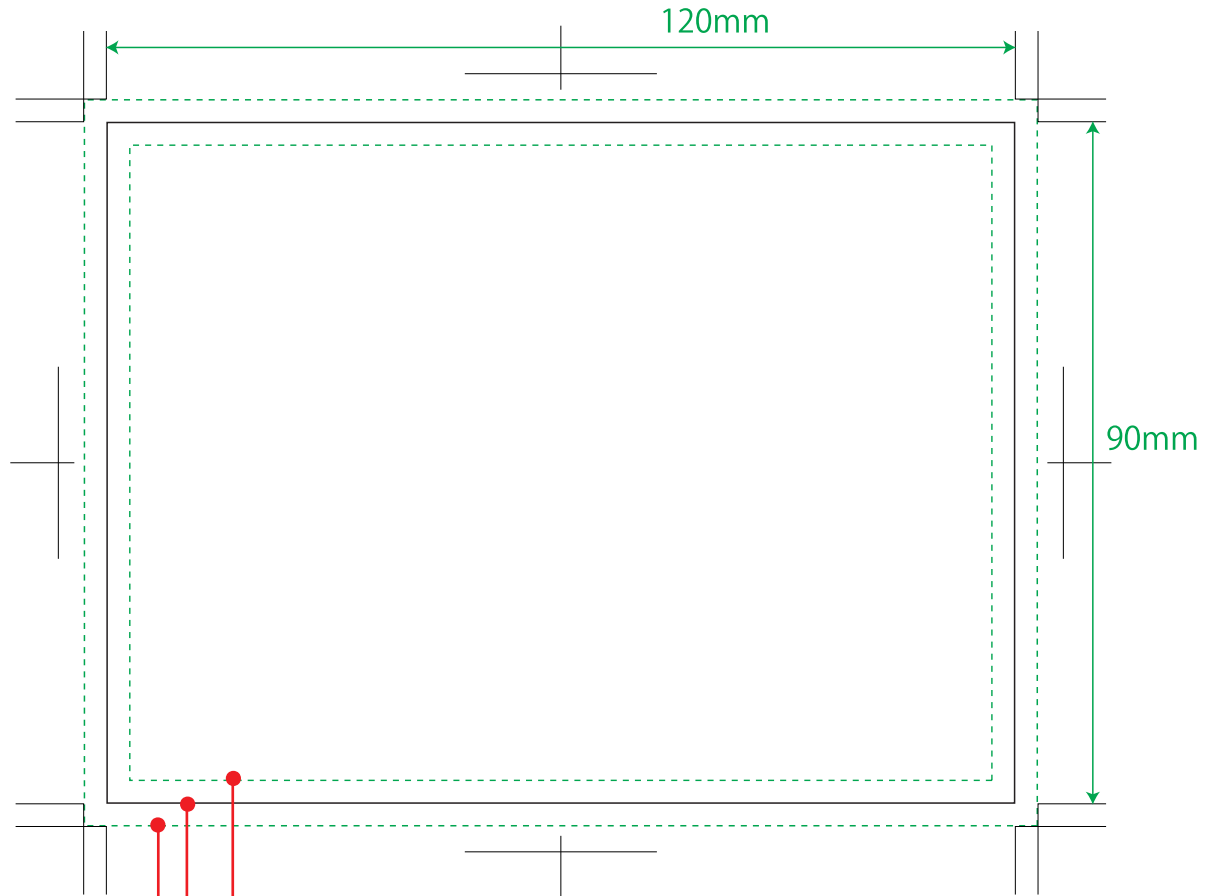

プリントらくらくカイロ貼るミニ

文字・タイトルはこの線内に納めてください。

型サイズ（カット位置）

色ベタ刷り・写真版等の塗り足し部分